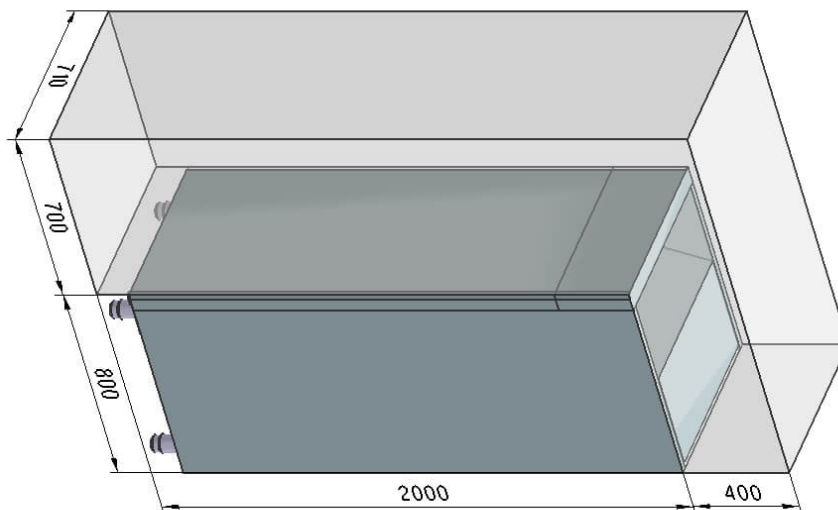

Technický list

Technický výkres

Skříň mrazicí 700 l, GN 2/1, nerez

Model	Sap kód	00002521
MS 70	Skupina artiklů	Skříňe chladicí a mrazicí